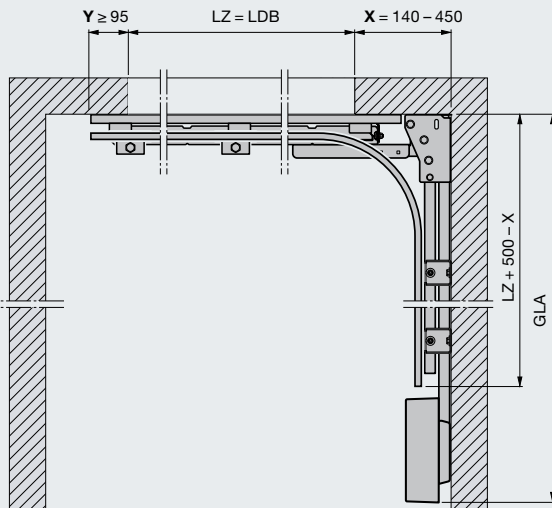

Kovanie DS (dvojitá koľajnica) pohon - montáž na stenu