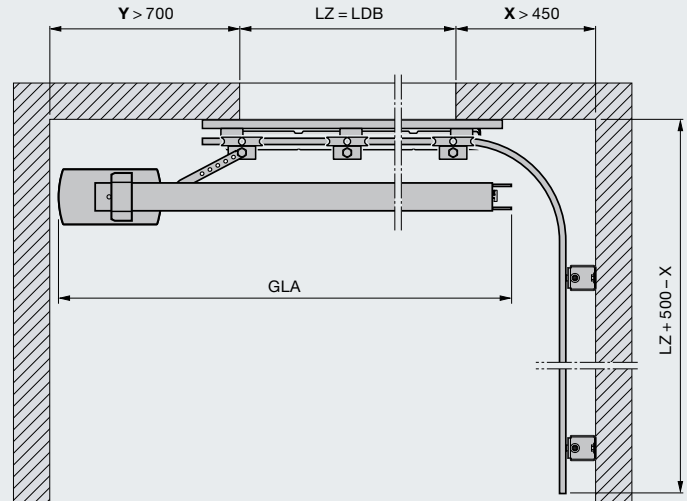

Kovanie ES (jednoduchá koľajnica) pohon - montáž na strop A