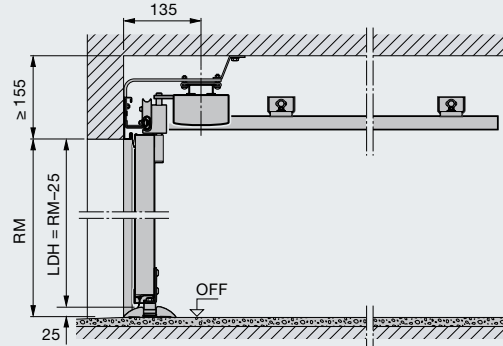

# Potreba miesta a montážne rozmery

Pre do boku posuvné sekcionálne brány HST s kovaním ES alebo DS

Montážne rozmery (pohon - montáž na stenu)

Montážne rozmery (pohon - montáž na strop)

Kovanie ES (jednoduchá koľajnica) pohon - montáž na stenu