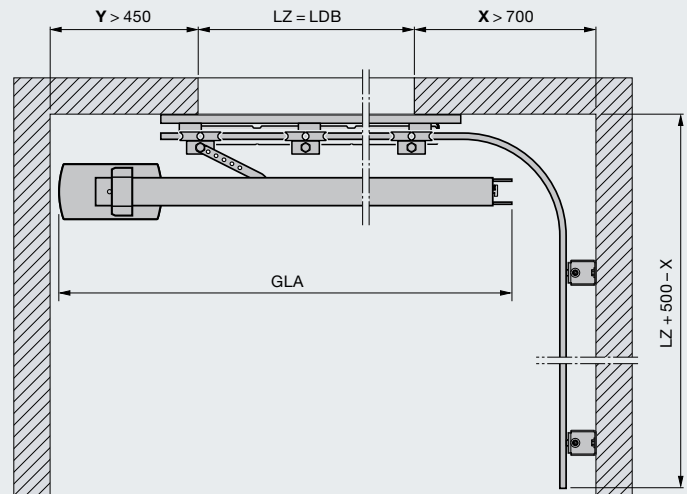

Kovanie ES (jednoduchá koľajnica) pohon - montáž na strop B