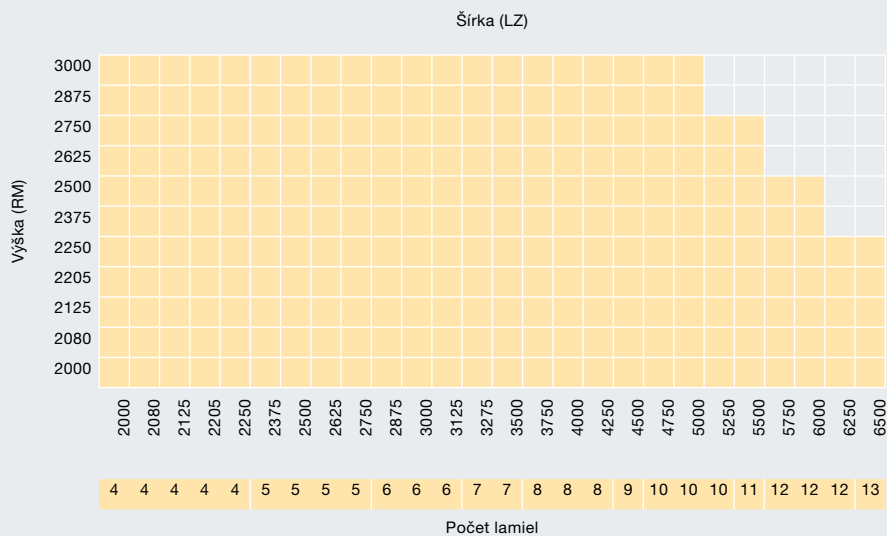

Potreba miesta pri montáži na stenu

	X	Y
kovanie ES	451 – 700	> 95
kovanie DS	140 – 450	> 95

Potreba miesta pri montáži na strop

	X	Y
kovanie ES		
Variant A	> 450	> 700
Variant B	> 700	> 450

Stanovenie koľajnice pohonu (kovanie ES a DS)

LZ	Koľajnica pohonu	GLA (SupraMatic / ProMatic)
≤ 2205	K	3200
≤ 2375	M	3450
≤ 3000	L	4125
≤ 3275	XL	4375
≤ 4750	5500	5725
≤ 6500	7000	7225

Min. hĺbka zasunutia = LZ + 1100 mm
(pri koľajnici pohonu skrátenej zo strany zákazníka)

Rozsah veľkostí (max.)

Povrchová úprava Silkgrain: nie je možné zakúpiť v šírkach 2625, 2875, 5250, 6250
Povrchová úprava Decograin: nie je možné zakúpiť v šírkach 2625, 2875, 5250, 6250

Kazeta S, Decograin:
nie je možné zakúpiť v šírkach 2080, 2205, 2625, 2750, 2875, 5250, 6250

Vysvetlivky k rozmerom

RM	Rastrová výška (objednávacie rozmer)
LZ	Svetlý rozmer zárubne (objednávacie rozmery)
LDH	Svetlá výška prejazdu
LDB	Svetlá šírka prejazdu
GLA	Celková dĺžka s pohonom
X	Potreba miesta na strane oblúku
Y	Potreba miesta na strane dorazu

Ďalšie informácie nájdete v montážnych údajoch alebo sa opýtajte partnera spoločnosti Hörmann.