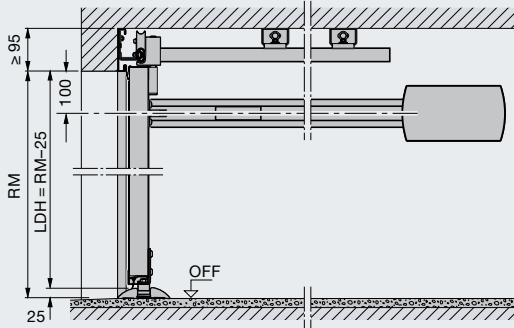

# Potreba miesta a montážne rozmery

Pre do boku posuvné sekcionálne brány HST s kovaním ES alebo DS

Montážne rozmery (pohon - montáž na stenu)

Montážne rozmery (pohon - montáž na strop)

Kovanie ES (jednoduchá koľajnica) pohon - montáž na stenu