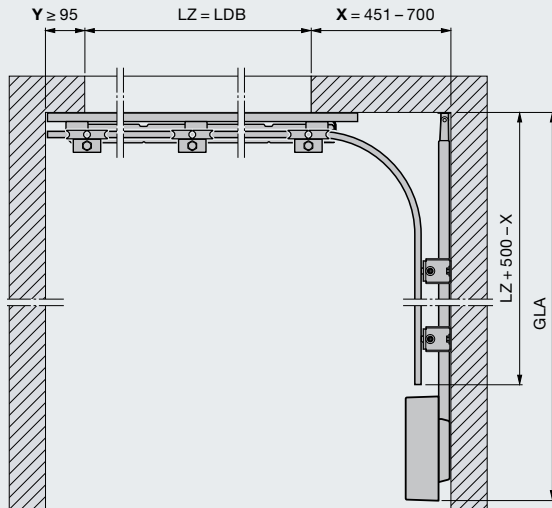

# Potreba miesta a montážne rozmery

Pre do boku posuvné sekcionálne brány HST s kovaním ES alebo DS

Montážne rozmery (pohon - montáž na stenu)

Montážne rozmery (pohon - montáž na strop)

Kovanie ES (jednoduchá koľajnica) pohon - montáž na stenu