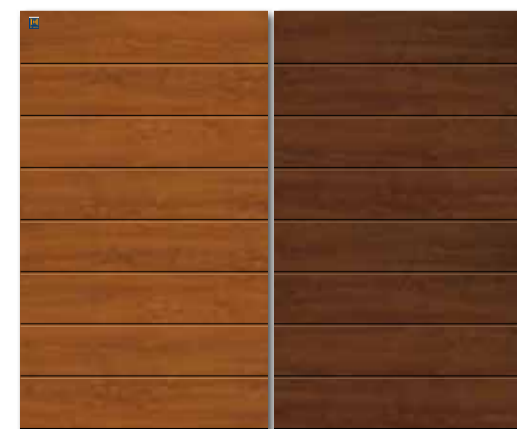

Vzhľadovo rovnaké brány k dverám ThermoPlus nájdete v programe garážových brán Hörmann LPU.

Ponúkame 10 rokov záruky na krídlo brány

Biela RAL 9016
Woodgrain

Antracitovo sivá RAL 7016
Woodgrain

Terakotovo hnedá RAL 8028
Woodgrain