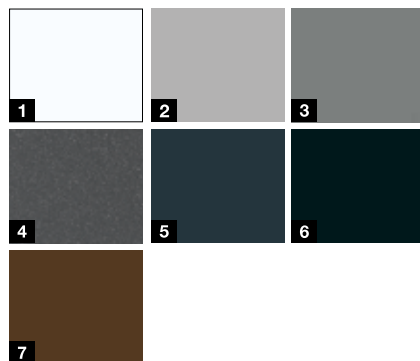

Motív 015

Motív 515

Motív 700S

Motív 810S

Motív 900S

Akciové farby***

- 1 Biela RAL 9016 matná
- 2 Biely hliník RAL 9006
- 3 Sivý hliník CH 907
- 4 Antracit metallic CH 703
- 5 Antracitová sivá RAL 7016
- 6 Čierna RAL 9005
- 7 Terakotovo hnedá RAL 8028