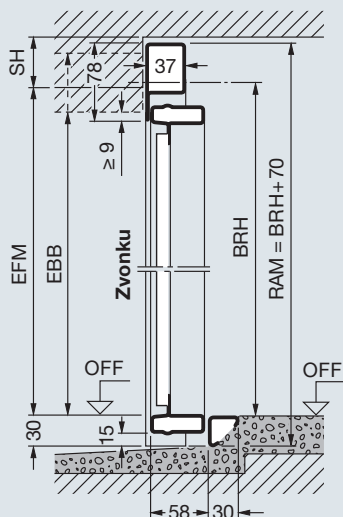

Vertikálny rez Brána s dolným dorazom