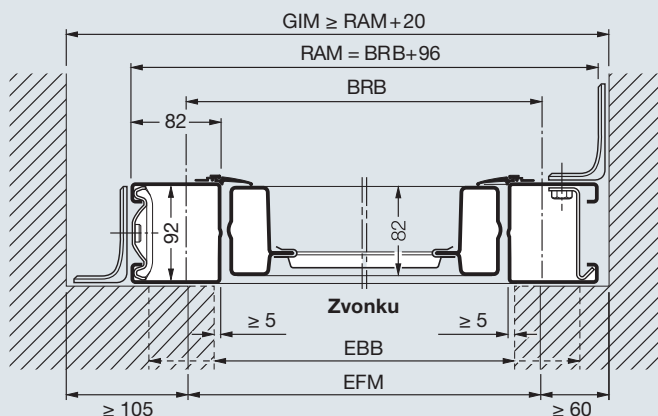

Rozmery v zátvorkách = typ brány DF 98

Typ brány N80 pre samostatné garáže

Horizontálny rez Montáž za otvor

Vertikálny rez Brána s dolným dorazom

Typ brány DF 98 pre dvojgaráže

Horizontálny rez Montáž za otvor