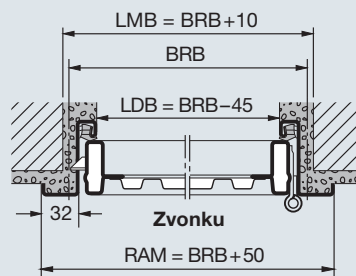

- Zohľadnite prosím:**
* Svetlý rozmer prejazdu pre bránu s dolným dorazom

Veľkosti a montážne údaje

Vedľajšie dvere

Vedľajšie dvere, 1-krídlové

Vertikálny rez Brána s dolným dorazom

Horizontálny rez

Vedľajšie dvere, 2-krídlové