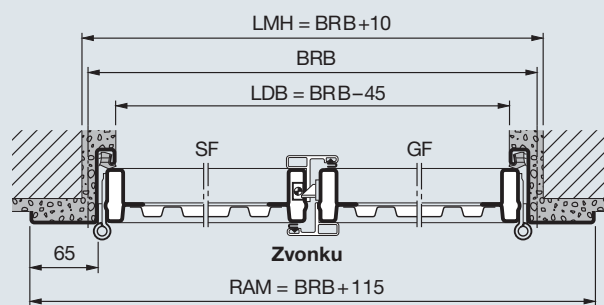

Vedľajšie dvere, 2-krídlové

Vertikálny rez Brána s dolným dorazom

Horizontálny rez