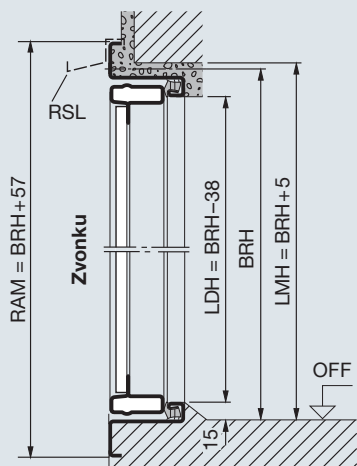

- Zohľadnite prosím:**
* Svetlý rozmer prejazdu pre bránu s dolným dorazom

Veľkosti a montážne údaje

Vedľajšie dvere

Vedľajšie dvere, 1-krídlové

Vertikálny rez Brána s dolným dorazom

Horizontálny rez

Vedľajšie dvere, 2-krídlové