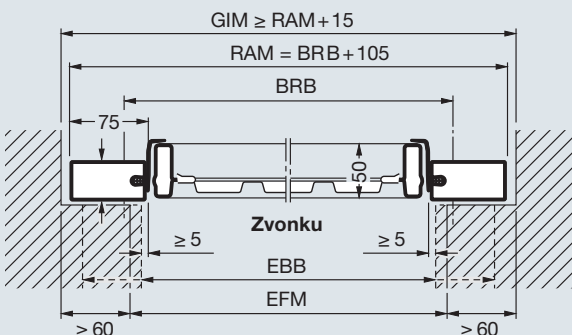

To vám poskytuje istotu, že nákupom výklopnej brány Berry firmy Hörmann ste kúpili veľmi dobrú bránu.

Porovnanie sa oplatí.

Veľkosti a montážne údaje

Celková dĺžka s pohonom (GLA)
 3200 mm do výšky brány 2500 mm ProMatic / SupraMatic
 3450 mm do výšky brány 2750 mm ProMatic / SupraMatic,

Rozmery v zátvorkách = typ brány DF 98

Typ brány N80 pre samostatné garáže

Horizontálny rez Montáž za otvor

Vertikálny rez Brána s dolným dorazom

Typ brány DF 98 pre dvojgaráže

Horizontálny rez Montáž za otvor