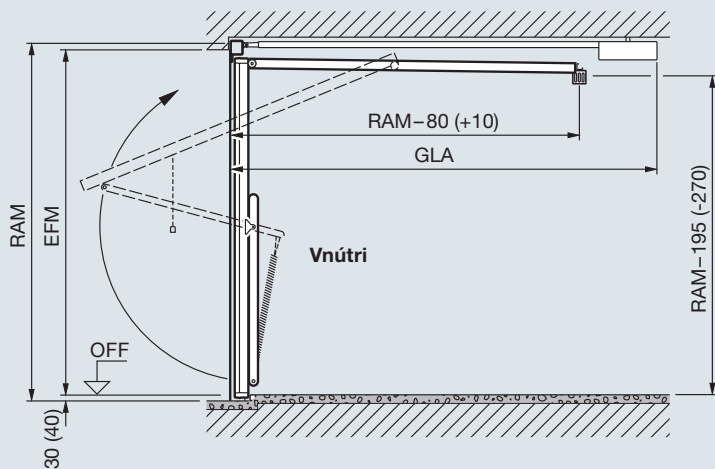

To vám poskytuje istotu, že nákupom výklopnej brány Berry firmy Hörmann ste kúpili veľmi dobrú bránu.

Porovnanie sa oplatí.

Veľkosti a montážne údaje

Celková dĺžka s pohonom (GLA)
 3200 mm do výšky brány 2500 mm ProMatic / SupraMatic
 3450 mm do výšky brány 2750 mm ProMatic / SupraMatic,