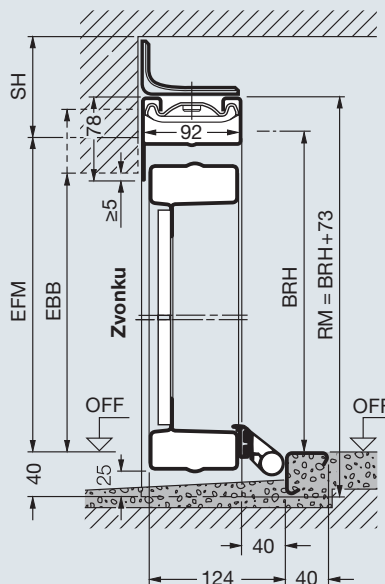

Vertikálny rez Brána s dolným dorazom