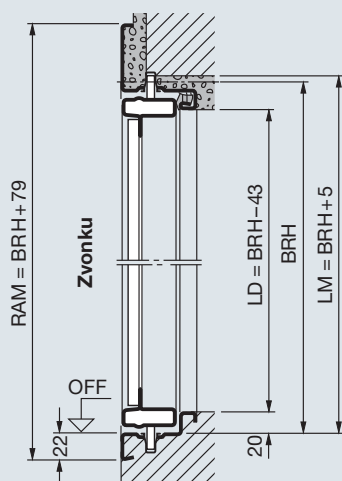

Vedľajšie dvere, 2-krídlové

Vertikálny rez Brána s dolným dorazom

Horizontálny rez