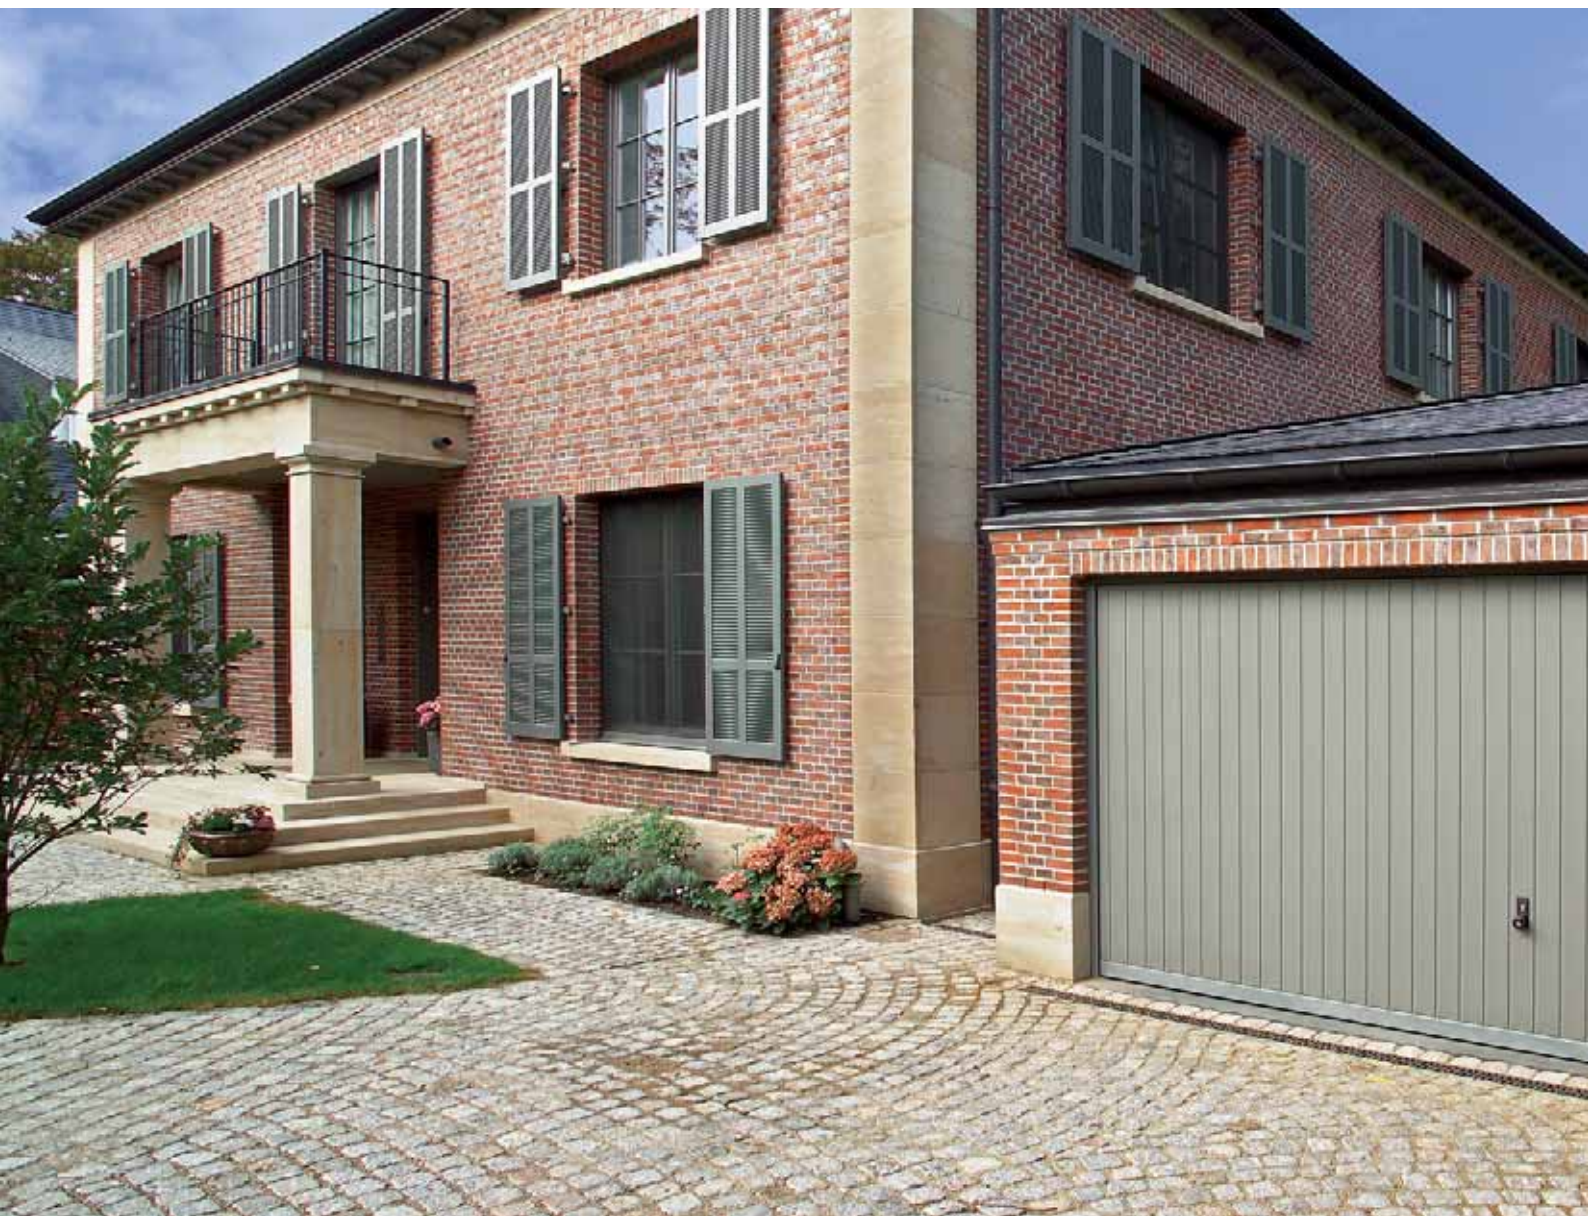

Motívy z masívneho dreva a dizajnové motívy z dreva

Prirodzené a rozmanité

Motív 934, Severský smrek v kamennej sivej, RAL 7030 (lakovanie zo strany stavebníka)