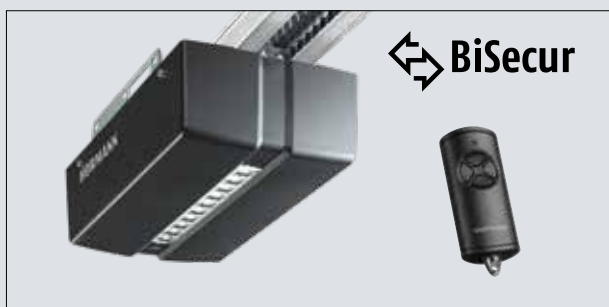

Sekcionálna garážová brána RenoMatic

- Dvojstenné izolované lamely s hrúbkou 42 mm pre vysokú tepelnú izoláciu, dobrú stabilitu a príjemne tichý chod
- Všetky povrchy brán s pozinkovaním v striebornej farbe a ochranným lakom na vnútornej strane brány

Pohon ProLift 500

- Veľkosť brány do 7 m²
- S dvoma 2-kanálovými ručnými vysielacími, s pochrómovaným uchytением krúžku na kľúče

ProLift 700

- Veľkosť brány do 11,25 m²
- S dvoma 2-kanálovými ručnými vysielacími, s pochrómovaným uchytением krúžku na kľúče

ProMatic

- S modernou rádiovou technikou BiSecur
- Dodatočnou výškou otvorenia na vetranie garáže
- Vráťane ručného vysieláča HSE 4 BS s očkom pre príviesok na kľúče

Akcia

**Prelis M
Woodgrain**

od **879 €***

vrát. pohonu ProLift 500

1

2

3

4

5

6

1. 1 **Robustná povrchová úprava Woodgrain** s textúrou pílovitého rezu v bielej farbe RAL 9016
2. 2 Biely hliník RAL 9006
3. 3 Sivý hliník RAL 9007
4. 4 Antracit metallic CH 703
5. 5 Antracitová sivá RAL 7016
6. 6 Čierna RAL 9005
7. 7 Terakotovo hnedá RAL 8028

Akciové veľkosti:

2500 x 2125 mm, 2500 x 2250 mm
vrát. pohonu ProLift 500: **879 €***

3000 x 2125 mm, 3000 x 2250 mm
vrát. pohonu ProLift 700: **1119 €***

5000 x 2125 mm, 5000 x 2250 mm
vrát. pohonu ProMatic: **1499 €***

* Nezáväzná odporúčanie ceny vrátane 20 % DPH pre akciové brány v akciových veľkostiach bez zamerania, montáže, demontáže, dopravy a likvidácie.
Platné do 31.05.2023 u všetkých zúčastnených zmluvných predajcov na Slovensku

Vyobrazené farby a povrchy nie sú farebne záväzné. Všetky údaje o farbách podľa škály RAL. Zmeny a omyly v cenách vyhradené.